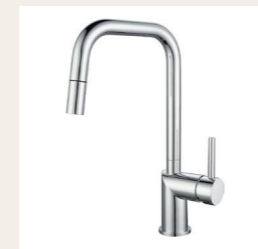

Referencia
 CU128113IX

Tarifa
 227 €

Características
 Cartucho a doble posición con limitador de caudal 50%
 Caño giratorio 180°
 Acabado Blanco mate

Referencia
 CU128113WM

Tarifa
 236 €

Grifería

Características
 Grifería Poalgi acabado Cromo
 1 chorro extraíble

Referencia
 GCE039

Tarifa
 145 €

Características
 Grifería Poalgi acabado Negro Mate
 1 chorro extraíble

Referencia
 GCE039/NG

Tarifa
 155 €

Características
 Grifería Poalgi acabado Oro Cepillado
 1 chorro extraíble