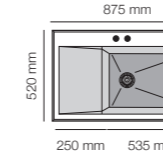

Shira 503D/I