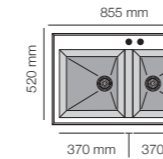

RocStone®				
Gloss	Ref 502	Standard	Plus	
		331 €	398 €	

Shira 503D/I

Encastre	Sobre encimera	840 x 500 mm
Bajo encimera		800 x 387 R.6 mm

RocStone®				
Gloss	Ref 503D/I	Standard	Plus	
		378 €	454 €	

Shira 504