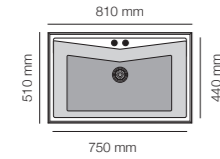

Kuma 301

Especificaciones

Encastre	Sobre encimera	600 x 490 mm
-----------------	----------------	--------------

Tarifa

RocStone®				
Gloss	Ref 301	Standard	Plus	
		310 €	372 €	
Hekla®	Ref 301			372 €

Kuma 302