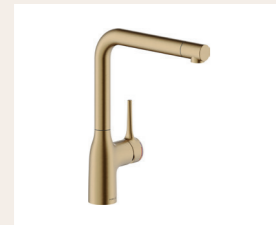

Referencia

CU128137IX

Tarifa

353 €

Accesorios

Los precios no incluyen IVA. Esta tarifa anula las anteriores.

Grifería Poalgi by NOBILIT

Características
 Cartucho a doble posición con limitador de caudal 50%
 Caño giratorio 180°
 Acabado Cromo

Referencia
 CU128113CR

Tarifa
 162 €

Características
 Cartucho a doble posición con limitador de caudal 50%
 Caño giratorio 180°
 Acabado Mora mate

Referencia
 CU128113BM

Tarifa
 227 €

Características
 Cartucho a doble posición con limitador de caudal 50%
 Caño giratorio 180°
 Acabado Ambra cepillado

Referencia
 CU128113GTP

Tarifa
 280 €

Características
 Cartucho a doble posición con limitador de caudal 50%
 Caño giratorio 180°
 Acabado Grafito cepillado

Referencia
 CU128113GUP

Tarifa
 266 €

Características
 Cartucho a doble posición con limitador de caudal 50%
 Caño giratorio 180°
 Acabado Inox níquel cepillado