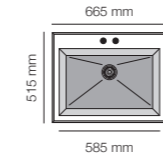

Shira 501

Especificaciones

Encastre	Sobre encimera	448 x 500 mm
Bajo encimera		387 x 387 R.6 mm

Tarifa

RocStone®				
Gloss	Ref 501	Standard	Plus	
		284 €	341 €	

Shira 502

Encastre	Sobre encimera	640 x 500 mm
Bajo encimera		585 x 387 R.6 mm