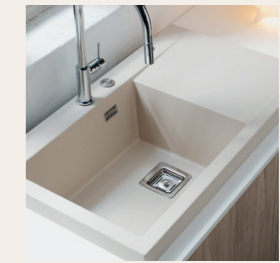

accesorios (20), clasificación por mueble (30), índice producto (32), acabados (34), condiciones comerciales (36)