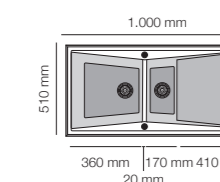

Kuma 305

Encastre	Sobre encimera	980 x 490 mm

RocStone®				
Gloss	Ref 305	Standard	Plus	
		441 €	530 €	
Hekla®	Ref 305			530 €