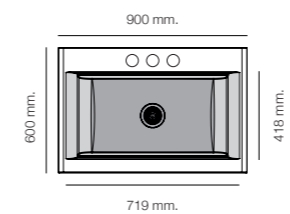

Acabado Liso

Color Hekla®

Especificaciones

Antibacterias
Incluye válvula redonda automática
Sifón y sellante
Plantillas de encastre
Accesorios incluidos

Riera

Especificaciones

Encastre
Sobre encimera

Mueble