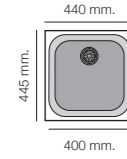

GANDIA

Gandía es sencillez y funcionalidad. Su diseño de líneas curvas e integradas con la encimera es la perfecta síntesis entre versatilidad y confort. Un seno pensado para fundirse con cualquier espacio y llenarlo de vida y frescura

Características:

Material	HEKLA® granite material	Roc Stone® resin material	Especificaciones	Antibacterias Incluye válvula redonda Sifón y sellante Plantillas de encastre Barra de anclaje bajo encimera								
Encastre	Sobre encimera Bajo encimera											
Acabado	Brillo (Gloss) Mate (Soft)											
Color	Roc Stone®			Hekla®								
	Blanco	Negro	Pergamon	Albero	Tundra	Concret	Snow	Pumice	Haze	Ash	Nébula	Basalt

Gandia 15

Especificaciones

Encastre	
Sobre encimera	186 x 331 mm
Bajo encimera	153 x 295 R.60 mm

Tarifa

RocStone®			
Gloss	Ref 161	111 €	134 €
Soft			

Gandia 35

Encastre		Mueble
Sobre encimera	367 x 433 mm	45 cm
Bajo encimera	330 x 402 R.60 mm	45 cm

RocStone®			
Gloss	Ref 162	210 €	252 €
Soft	Ref 192	247 €	297 €

Hekla		
-	Ref 192	247 €

Gandia 40

Encastre		Mueble
Sobre encimera	430 x 433 mm	50 cm
Bajo encimera	395 x 402 R.60 mm	50 cm

RocStone®			
Gloss	Ref 163	221 €	266 €
Soft	Ref 193	258 €	310 €

Hekla		
-	Ref 193	258 €

Gandia 50

Encastre		Mueble
Sobre encimera	529 x 433 mm	60 cm
Bajo encimera	497 x 402 R.60 mm	60 cm

RocStone®			
Gloss	Ref 164	268 €	322 €
Soft	Ref 194	310 €	372 €

Hekla		
-	Ref 194	310 €

Gandia 70

Encastre		Mueble
Sobre encimera	727 x 433 mm	80 cm
Bajo encimera	685 x 402 R.60 mm	80 cm

RocStone®			
Gloss	Ref 165	310 €	372 €
Soft	Ref 195	363 €	436 €

Hekla		
-	Ref 195	363 €

CITY

No renuncie al mejor diseño con los precios más competitivos. Las líneas curvas de City añaden una elegante simplicidad a su composición. Poalgi ofrece infinidad de acabados, que aportan a City un estilo adaptable a todo tipo de cocinas y estilos, siempre bajo la premisa de aportar calidad al mejor coste.

Características: