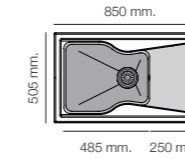

City 320/330

Especificaciones

Encastre		Mueble
Sobre encimera	590 x 490 mm	60 cm

Tarifa

RocStone			
Gloss	Ref 320	210 €	252 €
Soft	Ref 330	247 €	297 €

Hekla		
-	Ref 330	260 €

City 321/331

Encastre		Mueble
Sobre encimera	840 x 490 mm	70 cm