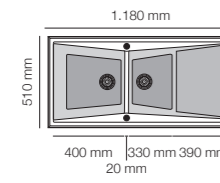

Kuma 306

Encastre	Sobre encimera	1.160 x 490 mm

RocStone®				
Gloss	Ref 306	Standard	Plus	
		494 €	593 €	
Hekla®	Ref 306			593 €