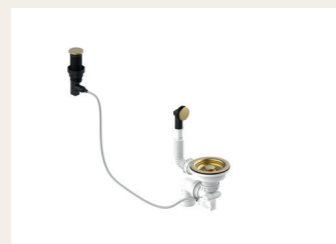

Blanco_white_blanch

Ref. 330BL 21 €

Válvula sencilla con rebosadero.

Ref. 350BL 30 €

Válvula doble con rebosadero. Para fregadero de dos senos.

Ref. POA030BL 70 €

Válvula automática extraplana un seno maneta pulsador.

Ref. POA027BL 86 €

Válvula automática extraplana doble seno maneta pusador.

Oro_gold_or

Ref. POA038G 38 €

Válvula sencilla con rebosadero.

Ref. POA040G 66 €

Válvula doble con rebosadero. Para fregadero de dos senos.

Ref. POA039G 68 €

Válvula automática extraplana un seno maneta pulsador.

Ref. POA041G 93 €

Válvula automática extraplana doble seno maneta pusador.

Válvulas y sifones

Cromo_chrome_chromée

Ref. POA005SA 31 €

Válvula cuadrada lúcida sencilla

Ref. POA021SA 50 €

Válvula cuadrada lúcida doble

Ref. POA0315A 52 €

Válvula automática cuadrada maneta pulsador.

Ref. POA0325A 72 €

Válvula automática cuadrada doble maneta pulsador.