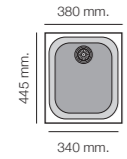

Gandia 15

Especificaciones

Encastre	
Sobre encimera	186 x 331 mm
Bajo encimera	153 x 295 R.60 mm

Tarifa

RocStone®			
Gloss	Ref 161	111 €	134 €
Soft			

Gandia 35

Encastre		Mueble
Sobre encimera	367 x 433 mm	45 cm
Bajo encimera	330 x 402 R.60 mm	45 cm