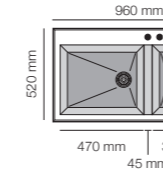

KUMA

La estética industrial y urbana adquiere todo el sentido gracias a Kuma. Este modelo de cocina emerge como una de las tendencias más utilizadas para las viviendas modernas y de estilo vanguardista. El diseño depurado y los aires minimalistas de las grandes urbes inspiran la colección Kuma.

Características:

Material	HEKLA® granite material	Roc Stone® resin material	Especificaciones	Antibacterias Incluye válvula redonda automática Sifón y sellante Plantillas de encastre Garras de anclaje
Encastre	Sobre encimera			
Acabado	Brillo (Gloss)			
Color:	Roc Stone®			Hekla®
	Blanco	Negro	Pergamon	Albero
	Tundra	Concret	Snow	Pumice
			Ash	Nébula
			Basalt	

Kuma 301

Especificaciones

Encastre	Sobre encimera	600 x 490 mm

Tarifa

RocStone®				
Gloss	Ref 301	Standard	Plus	
		310 €	372 €	
Hekla®	Ref 301			372 €

Kuma 302

Encastre	Sobre encimera	790 x 490 mm

RocStone®				
Gloss	Ref 302	Standard	Plus	
		357 €	429 €	
Hekla®	Ref 302			429 €

Kuma 303

Encastre	Sobre encimera	840 x 490 mm

RocStone®				
Gloss	Ref 303	Standard	Plus	
		352 €	423 €	
Hekla®	Ref 303			423 €

Kuma 304

Encastre	Sobre encimera	840 x 490 mm

RocStone®				
Gloss	Ref 304	Standard	Plus	
		415 €	498 €	
Hekla®	Ref 304			498 €

Kuma 305

Encastre	Sobre encimera	980 x 490 mm

RocStone®				
Gloss	Ref 305	Standard	Plus	
		441 €	530 €	
Hekla®	Ref 305			530 €

Kuma 306

Encastre	Sobre encimera	1.160 x 490 mm

RocStone®				
Gloss	Ref 306	Standard	Plus	
		494 €	593 €	
Hekla®	Ref 306			593 €

SHIRA

La colección Shira logra una estética rompedora y una vitalidad cromática que traslada la cocina a una nueva dimensión. Los materiales sofisticados y armónicos convierten a la colección Shira en sinónimo de funcionalidad, fresca, espacios vivos y desenfadados.

Características: