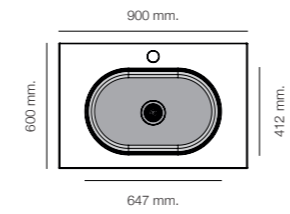

Antibacterias
Incluye válvula redonda
Sifón y sellante
Plantillas de encastre
Accesorios incluidos

Clot

Especificaciones

Encastre
Sobre encimera (en isla)
Enrasado según proyecto
Accesorios

Mueble

90 cm
90 cm