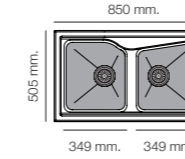

City 322/332