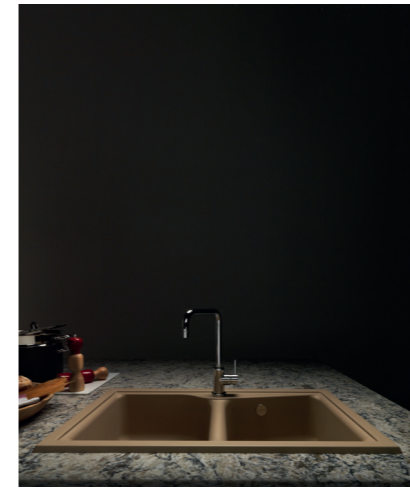

CITY

No renuncie al mejor diseño con los precios más competitivos. Las líneas curvas de City añaden una elegante simplicidad a su composición. Poalgi ofrece infinidad de acabados, que aportan a City un estilo adaptable a todo tipo de cocinas y estilos, siempre bajo la premisa de aportar calidad al mejor coste.

Características:

Material	HEKLA® granite material	Roc Stone® resin material	Especificaciones	Antibacterias Incluye válvula redonda Plantillas de encastre Garras de anclaje								
Encastre	Sobre encimera											
Acabado	Brillo (Gloss) Mate (Soft)											
Color	Roc Stone®			Hekla®								
	Blanco	Negro	Pergamon	Albero	Tundra	Concret	Snow	Pumice	Haze	Ash	Nébula	Basalt

City 320/330

Especificaciones

Encastre		Mueble
Sobre encimera	590 x 490 mm	60 cm

Tarifa

RocStone			
Gloss	Ref 320	210 €	252 €
Soft	Ref 330	247 €	297 €

Hekla		
-	Ref 330	260 €

City 321/331

Encastre		Mueble
Sobre encimera	840 x 490 mm	70 cm

RocStone			
Gloss	Ref 321	252 €	303 €
Soft	Ref 331	284 €	341 €

Hekla		
-	Ref 331	295 €

City 322/332

Encastre		Mueble
Sobre encimera	840 x 490 mm	90 cm

RocStone			
Gloss	Ref 322	310 €	372 €
Soft	Ref 332	357 €	429 €

Hekla		
-	Ref 332	357 €

City 323/333

Encastre		Mueble
Sobre encimera	1.160 x 490 mm	90 cm

RocStone			
Gloss	Ref 323	352 €	423 €
Soft	Ref 333	405 €	486 €

Hekla		
-	Ref 333	405 €