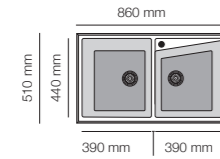

KUMA

La estética industrial y urbana adquiere todo el sentido gracias a Kuma. Este modelo de cocina emerge como una de las tendencias más utilizadas para las viviendas modernas y de estilo vanguardista. El diseño depurado y los aires minimalistas de las grandes urbes inspiran la colección Kuma.

Características:

Material	HEKLA® granite material	Roc Stone® resin material	Especificaciones	Antibacterias Incluye válvula redonda automática Sifón y sellante Plantillas de encastre Garras de anclaje
Encastre	Sobre encimera			
Acabado	Brillo (Gloss)			
Color:	Roc Stone®			Hekla®
	Blanco	Negro	Pergamon	Albero
	Tundra	Concret	Snow	Pumice
			Ash	Nébula
			Basalt	

Kuma 301

Especificaciones

Encastre	Sobre encimera	600 x 490 mm

Tarifa

RocStone®				
Gloss	Ref 301	Standard	Plus	
		310 €	372 €	
Hekla®	Ref 301			372 €

Kuma 302

Encastre	Sobre encimera	790 x 490 mm

RocStone®				
Gloss	Ref 302	Standard	Plus	
		357 €	429 €	
Hekla®	Ref 302			429 €

Kuma 303

Encastre	Sobre encimera	840 x 490 mm

RocStone®				
Gloss	Ref 303	Standard	Plus	
		352 €	423 €	
Hekla®	Ref 303			423 €

Kuma 304

Encastre	Sobre encimera	840 x 490 mm

RocStone®				
Gloss	Ref 304	Standard	Plus	
		415 €	498 €	
Hekla®	Ref 304			498 €

Kuma 305

Encastre	Sobre encimera	980 x 490 mm

RocStone®				
Gloss	Ref 305	Standard	Plus	
		441 €	530 €	
Hekla®	Ref 305			530 €

Kuma 306

Encastre	Sobre encimera	1.160 x 490 mm

RocStone®				
Gloss	Ref 306	Standard	Plus	
		494 €	593 €	
Hekla®	Ref 306			593 €

SHIRA

La colección Shira logra una estética rompedora y una vitalidad cromática que traslada la cocina a una nueva dimensión. Los materiales sofisticados y armónicos convierten a la colección Shira en sinónimo de funcionalidad, fresca, espacios vivos y desenfadados.

Características: