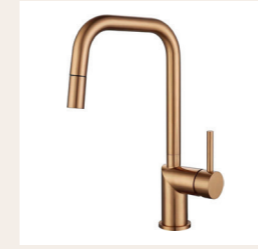

Referencia
 GCE039

Tarifa
 145 €

Características
 Grifería Poalgi acabado Negro Mate
 1 chorro extraíble

Referencia
 GCE039/NG

Tarifa
 155 €

Características
 Grifería Poalgi acabado Oro Cepillado
 1 chorro extraíble

Referencia
 Ref. GCE039/OC

Tarifa
 171 €

Características
 Grifería Poalgi acabado Oro Rosa Cepillado
 1 chorro extraíble

Referencia
 Ref. GCE039/ORC

Tarifa
 167 €

Características
 Grifería Poalgi acabado Níquel Cepillado
 1 chorro extraíble