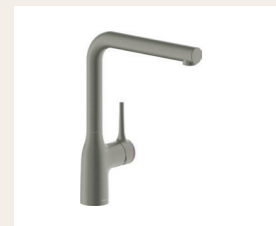

Referencia
 CU128113GTP

Tarifa
 280 €

Características
 Cartucho a doble posición con limitador de caudal 50%
 Caño giratorio 180°
 Acabado Grafito cepillado

Referencia
 CU128113GUP

Tarifa
 266 €

Características
 Cartucho a doble posición con limitador de caudal 50%
 Caño giratorio 180°
 Acabado Inox níquel cepillado

Referencia
 CU128113IX

Tarifa
 227 €

Características
 Cartucho a doble posición con limitador de caudal 50%
 Caño giratorio 180°
 Acabado Blanco mate

Referencia
 CU128113WM

Tarifa
 236 €

Grifería

Características
 Grifería Poalgi acabado Cromo
 1 chorro extraíble