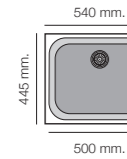

GANDIA

Gandía es sencillez y funcionalidad. Su diseño de líneas curvas e integradas con la encimera es la perfecta síntesis entre versatilidad y confort. Un seno pensado para fundirse con cualquier espacio y llenarlo de vida y frescura

Características:

Material	HEKLA® granite material	Roc Stone® resin material	Especificaciones	Antibacterias Incluye válvula redonda Sifón y sellante Plantillas de encastre Barra de anclaje bajo encimera								
Encastre	Sobre encimera Bajo encimera											
Acabado	Brillo (Gloss) Mate (Soft)											
Color	Roc Stone®			Hekla®								
	Blanco	Negro	Pergamon	Albero	Tundra	Concret	Snow	Pumice	Haze	Ash	Nébula	Basalt

Gandia 15

Especificaciones

Encastre	
Sobre encimera	186 x 331 mm
Bajo encimera	153 x 295 R.60 mm

Tarifa

RocStone®			
Gloss	Ref 161	111 €	134 €
Soft			

Gandia 35

Encastre		Mueble
Sobre encimera	367 x 433 mm	45 cm
Bajo encimera	330 x 402 R.60 mm	45 cm

RocStone®			
Gloss	Ref 162	210 €	252 €
Soft	Ref 192	247 €	297 €

Hekla		
-	Ref 192	247 €

Gandia 40

Encastre		Mueble
Sobre encimera	430 x 433 mm	50 cm
Bajo encimera	395 x 402 R.60 mm	50 cm

RocStone®			
Gloss	Ref 163	221 €	266 €
Soft	Ref 193	258 €	310 €

Hekla		
-	Ref 193	258 €

Gandia 50

Encastre		Mueble
Sobre encimera	529 x 433 mm	60 cm
Bajo encimera	497 x 402 R.60 mm	60 cm

RocStone®			
Gloss	Ref 164	268 €	322 €
Soft	Ref 194	310 €	372 €

Hekla		
-	Ref 194	310 €

Gandia 70

Encastre		Mueble
Sobre encimera	727 x 433 mm	80 cm
Bajo encimera	685 x 402 R.60 mm	80 cm

RocStone®			
Gloss	Ref 165	310 €	372 €
Soft	Ref 195	363 €	436 €

Hekla		
-	Ref 195	363 €

CITY

No renuncie al mejor diseño con los precios más competitivos. Las líneas curvas de City añaden una elegante simplicidad a su composición. Poalgi ofrece infinidad de acabados, que aportan a City un estilo adaptable a todo tipo de cocinas y estilos, siempre bajo la premisa de aportar calidad al mejor coste.

Características: