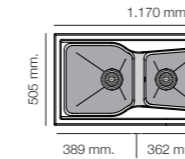

City 323/333