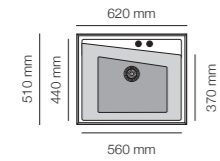

KUMA

La estética industrial y urbana adquiere todo el sentido gracias a Kuma. Este modelo de cocina emerge como una de las tendencias más utilizadas para las viviendas modernas y de estilo vanguardista. El diseño depurado y los aires minimalistas de las grandes urbes inspiran la colección Kuma.

Características:

Material	HEKLA® granite material	Roc Stone® resin material	Especificaciones	Antibacterias Incluye válvula redonda automática Sifón y sellante Plantillas de encastre Garras de anclaje
Encastre	Sobre encimera			
Acabado	Brillo (Gloss)			
Color:	Roc Stone®			Hekla®
	Blanco	Negro	Pergamon	Albero
	Tundra	Concret	Snow	Pumice
			Ash	Nébula
			Basalt	

Kuma 301

Especificaciones

Encastre	Sobre encimera	600 x 490 mm

Tarifa

RocStone®				
Gloss	Ref 301	Standard	Plus	
		310 €	372 €	
Hekla®	Ref 301			372 €

Kuma 302

Encastre	Sobre encimera	790 x 490 mm

RocStone®				
Gloss	Ref 302	Standard	Plus	
		357 €	429 €	
Hekla®	Ref 302			429 €

Kuma 303

Encastre	Sobre encimera	840 x 490 mm

RocStone®				
Gloss	Ref 303	Standard	Plus	
		352 €	423 €	
Hekla®	Ref 303			423 €

Kuma 304

Encastre	Sobre encimera	840 x 490 mm

RocStone®				
Gloss	Ref 304	Standard	Plus	
		415 €	498 €	
Hekla®	Ref 304			498 €

Kuma 305

Encastre	Sobre encimera	980 x 490 mm

RocStone®				
Gloss	Ref 305	Standard	Plus	
		441 €	530 €	
Hekla®	Ref 305			530 €

Kuma 306

Encastre	Sobre encimera	1.160 x 490 mm

RocStone®				
Gloss	Ref 306	Standard	Plus	
		494 €	593 €	
Hekla®	Ref 306			593 €

SHIRA

La colección Shira logra una estética rompedora y una vitalidad cromática que traslada la cocina a una nueva dimensión. Los materiales sofisticados y armónicos convierten a la colección Shira en sinónimo de funcionalidad, fresca, espacios vivos y desenfadados.

Características: