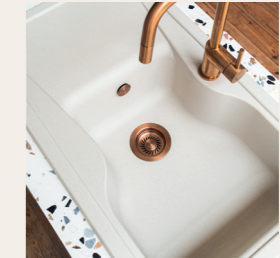

City
material Hekla/
Rocstone
página 17