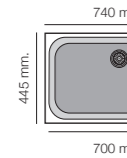

Gandia 70

Encastre		Mueble
Sobre encimera	727 x 433 mm	80 cm
Bajo encimera	685 x 402 R.60 mm	80 cm

RocStone®			
Gloss	Ref 165	310 €	372 €
Soft	Ref 195	363 €	436 €

Hekla		
-	Ref 195	363 €