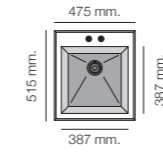

KUMA

La estética industrial y urbana adquiere todo el sentido gracias a Kuma. Este modelo de cocina emerge como una de las tendencias más utilizadas para las viviendas modernas y de estilo vanguardista. El diseño depurado y los aires minimalistas de las grandes urbes inspiran la colección Kuma.

Características:

Material	HEKLA® granite material	Roc Stone® resin material	Especificaciones	Antibacterias Incluye válvula redonda automática Sifón y sellante Plantillas de encastre Garras de anclaje
Encastre	Sobre encimera			
Acabado	Brillo (Gloss)			
Color:	Roc Stone®			Hekla®
	Blanco	Negro	Pergamon	Albero
	Tundra	Concret	Snow	Pumice
			Ash	Nébula
			Basalt	

Kuma 301

Especificaciones

Encastre	Sobre encimera	600 x 490 mm

Tarifa

RocStone®				
Gloss	Ref 301	Standard	Plus	
		310 €	372 €	
Hekla®	Ref 301			372 €

Kuma 302

Encastre	Sobre encimera	790 x 490 mm

RocStone®				
Gloss	Ref 302	Standard	Plus	
		357 €	429 €	
Hekla®	Ref 302			429 €

Kuma 303

Encastre	Sobre encimera	840 x 490 mm

RocStone®				
Gloss	Ref 303	Standard	Plus	
		352 €	423 €	
Hekla®	Ref 303			423 €

Kuma 304

Encastre	Sobre encimera	840 x 490 mm

RocStone®				
Gloss	Ref 304	Standard	Plus	
		415 €	498 €	
Hekla®	Ref 304			498 €

Kuma 305

Encastre	Sobre encimera	980 x 490 mm

RocStone®				
Gloss	Ref 305	Standard	Plus	
		441 €	530 €	
Hekla®	Ref 305			530 €

Kuma 306

Encastre	Sobre encimera	1.160 x 490 mm

RocStone®				
Gloss	Ref 306	Standard	Plus	
		494 €	593 €	
Hekla®	Ref 306			593 €

SHIRA

La colección Shira logra una estética rompedora y una vitalidad cromática que traslada la cocina a una nueva dimensión. Los materiales sofisticados y armónicos convierten a la colección Shira en sinónimo de funcionalidad, fresca, espacios vivos y desenfadados.

Características: