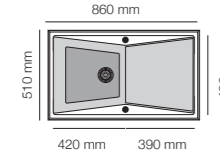

KUMA

La estética industrial y urbana adquiere todo el sentido gracias a Kuma. Este modelo de cocina emerge como una de las tendencias más utilizadas para las viviendas modernas y de estilo vanguardista. El diseño depurado y los aires minimalistas de las grandes urbes inspiran la colección Kuma.

Características:

Material	HEKLA® granite material	Roc Stone® resin material	Especificaciones	Antibacterias Incluye válvula redonda automática Sifón y sellante Plantillas de encastre Garras de anclaje
Encastre	Sobre encimera			
Acabado	Brillo (Gloss)			
Color:	Roc Stone®			Hekla®
	Blanco	Negro	Pergamon	Albero
	Tundra	Concret	Snow	Pumice
			Ash	Nébula
			Basalt	

Kuma 301

Especificaciones

Encastre	Sobre encimera	600 x 490 mm

Tarifa

RocStone®				
Gloss	Ref 301	Standard	Plus	
		310 €	372 €	
Hekla®	Ref 301			372 €

Kuma 302

Encastre	Sobre encimera	790 x 490 mm

RocStone®				
Gloss	Ref 302	Standard	Plus	
		357 €	429 €	
Hekla®	Ref 302			429 €

Kuma 303

Encastre	Sobre encimera	840 x 490 mm

RocStone®				
Gloss	Ref 303	Standard	Plus	
		352 €	423 €	
Hekla®	Ref 303			423 €

Kuma 304

Encastre	Sobre encimera	840 x 490 mm

RocStone®				
Gloss	Ref 304	Standard	Plus	
		415 €	498 €	
Hekla®	Ref 304			498 €

Kuma 305

Encastre	Sobre encimera	980 x 490 mm

RocStone®				
Gloss	Ref 305	Standard	Plus	
		441 €	530 €	
Hekla®	Ref 305			530 €

Kuma 306

Encastre	Sobre encimera	1.160 x 490 mm

RocStone®				
Gloss	Ref 306	Standard	Plus	
		494 €	593 €	
Hekla®	Ref 306			593 €

SHIRA

La colección Shira logra una estética rompedora y una vitalidad cromática que traslada la cocina a una nueva dimensión. Los materiales sofisticados y armónicos convierten a la colección Shira en sinónimo de funcionalidad, fresca, espacios vivos y desenfadados.

Características: