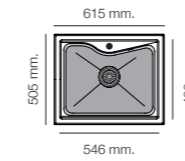

City 320/330