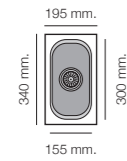

GANDIA

Gandía es sencillez y funcionalidad. Su diseño de líneas curvas e integradas con la encimera es la perfecta síntesis entre versatilidad y confort. Un seno pensado para fundirse con cualquier espacio y llenarlo de vida y frescura

Características:

Material	HEKLA® granite material	Roc Stone® resin material	Especificaciones	Antibacterias Incluye válvula redonda Sifón y sellante Plantillas de encastre Barra de anclaje bajo encimera								
Encastre	Sobre encimera Bajo encimera											
Acabado	Brillo (Gloss) Mate (Soft)											
Color	Roc Stone®			Hekla®								
	Blanco	Negro	Pergamon	Albero	Tundra	Concret	Snow	Pumice	Haze	Ash	Nébula	Basalt

Gandia 15

Especificaciones

Encastre	
Sobre encimera	186 x 331 mm
Bajo encimera	153 x 295 R.60 mm

Tarifa

RocStone®			
Gloss	Ref 161	111 €	134 €
Soft			

Gandia 35

Encastre		Mueble
Sobre encimera	367 x 433 mm	45 cm
Bajo encimera	330 x 402 R.60 mm	45 cm

RocStone®			
Gloss	Ref 162	210 €	252 €
Soft	Ref 192	247 €	297 €

Hekla		
-	Ref 192	247 €

Gandia 40

Encastre		Mueble
Sobre encimera	430 x 433 mm	50 cm
Bajo encimera	395 x 402 R.60 mm	50 cm

RocStone®			
Gloss	Ref 163	221 €	266 €
Soft	Ref 193	258 €	310 €

Hekla		
-	Ref 193	258 €

Gandia 50

Encastre		Mueble
Sobre encimera	529 x 433 mm	60 cm
Bajo encimera	497 x 402 R.60 mm	60 cm

RocStone®			
Gloss	Ref 164	268 €	322 €
Soft	Ref 194	310 €	372 €

Hekla		
-	Ref 194	310 €

Gandia 70

Encastre		Mueble
Sobre encimera	727 x 433 mm	80 cm
Bajo encimera	685 x 402 R.60 mm	80 cm

RocStone®			
Gloss	Ref 165	310 €	372 €
Soft	Ref 195	363 €	436 €

Hekla		
-	Ref 195	363 €

CITY

No renuncie al mejor diseño con los precios más competitivos. Las líneas curvas de City añaden una elegante simplicidad a su composición. Poalgi ofrece infinidad de acabados, que aportan a City un estilo adaptable a todo tipo de cocinas y estilos, siempre bajo la premisa de aportar calidad al mejor coste.

Características: