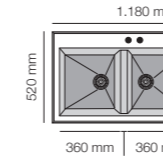

RocStone®				
Gloss	Ref 505	Standard	Plus	
		478 €	574 €	

Shira 506

Encastre	Sobre encimera	780 x 500 mm
Bajo encimera		715 x 387 R.6 mm

RocStone®				
Gloss	Ref 506	Standard	Plus	
		378 €	454 €	

Shira 507