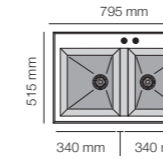

KUMA

La estética industrial y urbana adquiere todo el sentido gracias a Kuma. Este modelo de cocina emerge como una de las tendencias más utilizadas para las viviendas modernas y de estilo vanguardista. El diseño depurado y los aires minimalistas de las grandes urbes inspiran la colección Kuma.

Características:

Material	HEKLA® granite material	Roc Stone® resin material	Especificaciones	Antibacterias Incluye válvula redonda automática Sifón y sellante Plantillas de encastre Garras de anclaje
Encastre	Sobre encimera			
Acabado	Brillo (Gloss)			
Color:	Roc Stone®			Hekla®
	Blanco	Negro	Pergamon	Albero
	Tundra	Concret	Snow	Pumice
			Ash	Nébula
			Basalt	

Kuma 301

Especificaciones

Encastre	Sobre encimera	600 x 490 mm

Tarifa

RocStone®				
Gloss	Ref 301	Standard	Plus	
		310 €	372 €	
Hekla®	Ref 301			372 €

Kuma 302

Encastre	Sobre encimera	790 x 490 mm

RocStone®				
Gloss	Ref 302	Standard	Plus	
		357 €	429 €	
Hekla®	Ref 302			429 €

Kuma 303

Encastre	Sobre encimera	840 x 490 mm

RocStone®				
Gloss	Ref 303	Standard	Plus	
		352 €	423 €	
Hekla®	Ref 303			423 €

Kuma 304

Encastre	Sobre encimera	840 x 490 mm

RocStone®				
Gloss	Ref 304	Standard	Plus	
		415 €	498 €	
Hekla®	Ref 304			498 €

Kuma 305

Encastre	Sobre encimera	980 x 490 mm

RocStone®				
Gloss	Ref 305	Standard	Plus	
		441 €	530 €	
Hekla®	Ref 305			530 €

Kuma 306

Encastre	Sobre encimera	1.160 x 490 mm

RocStone®				
Gloss	Ref 306	Standard	Plus	
		494 €	593 €	
Hekla®	Ref 306			593 €

SHIRA

La colección Shira logra una estética rompedora y una vitalidad cromática que traslada la cocina a una nueva dimensión. Los materiales sofisticados y armónicos convierten a la colección Shira en sinónimo de funcionalidad, fresca, espacios vivos y desenfadados.

Características: