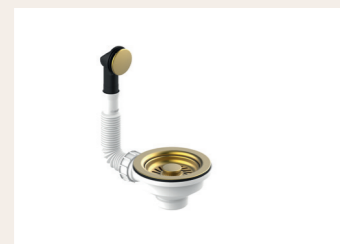

Blanco_white_blanch

Ref. 330BL 21 €

Válvula sencilla con rebosadero.

Ref. 350BL 30 €

Válvula doble con rebosadero. Para fregadero de dos senos.

Ref. POA030BL 70 €

Válvula automática extraplana un seno maneta pulsador.

Ref. POA027BL 86 €

Válvula automática extraplana doble seno maneta pusador.

Oro_gold_or

Ref. POA038G 38 €

Válvula sencilla con rebosadero.

Ref. POA040G 66 €

Válvula doble con rebosadero. Para fregadero de dos senos.

Ref. POA039G 68 €

Válvula automática extraplana un seno maneta pulsador.

Ref. POA041G 93 €

Válvula automática extraplana doble seno maneta pusador.

Válvulas y sifones

Cromo_chrome_chromée

Ref. POA005SA 31 €

Válvula cuadrada lúcida sencilla

Ref. POA021SA 50 €

Válvula cuadrada lúcida doble

Ref. POA0315A 52 €

Válvula automática cuadrada maneta pulsador.

Ref. POA0325A 72 €

Válvula automática cuadrada doble maneta pulsador.