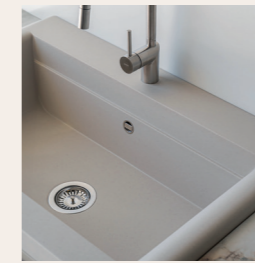

accesorios (20), clasificación por mueble (30), índice producto (32), acabados (34), condiciones comerciales (36)