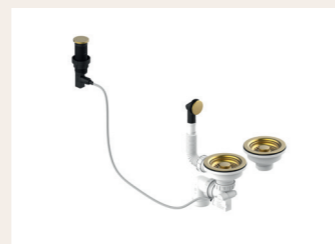

Blanco_white_blanch

Ref. 330BL 21 €

Válvula sencilla con rebosadero.

Ref. 350BL 30 €

Válvula doble con rebosadero. Para fregadero de dos senos.

Ref. POA030BL 70 €

Válvula automática extraplana un seno maneta pulsador.

Ref. POA027BL 86 €

Válvula automática extraplana doble seno maneta pusador.

Oro_gold_or

Ref. POA038G 38 €

Válvula sencilla con rebosadero.

Ref. POA040G 66 €

Válvula doble con rebosadero. Para fregadero de dos senos.

Ref. POA039G 68 €

Válvula automática extraplana un seno maneta pulsador.

Ref. POA041G 93 €

Válvula automática extraplana doble seno maneta pusador.

Válvulas y sifones

Cromo_chrome_chromée

Ref. POA005SA 31 €

Válvula cuadrada lúcida sencilla

Ref. POA021SA 50 €

Válvula cuadrada lúcida doble

Ref. POA0315A 52 €

Válvula automática cuadrada maneta pulsador.

Ref. POA0325A 72 €

Válvula automática cuadrada doble maneta pulsador.